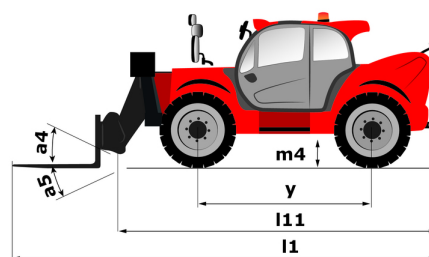

MT 1440 easy ST5 - Disegno quotato