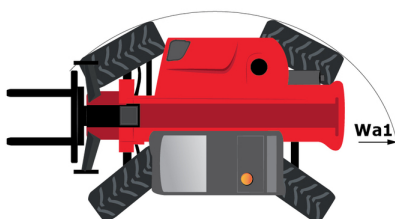

MT 1440 easy ST5 - Disegno quotato