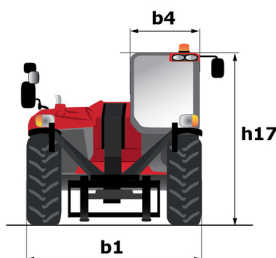

MT 1440 easy ST5 - Disegno quotato