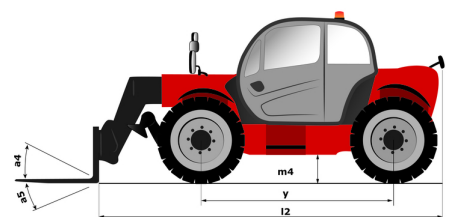

MT 1335 easy ST5 - Disegno quotato