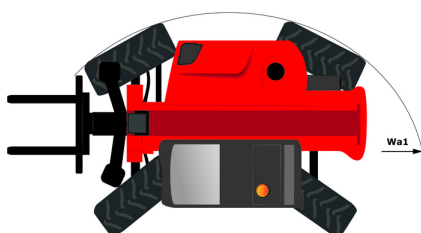

MT 1335 easy ST5 - Disegno quotato