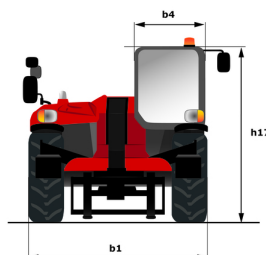

MT 1335 easy ST5 - Disegno quotato